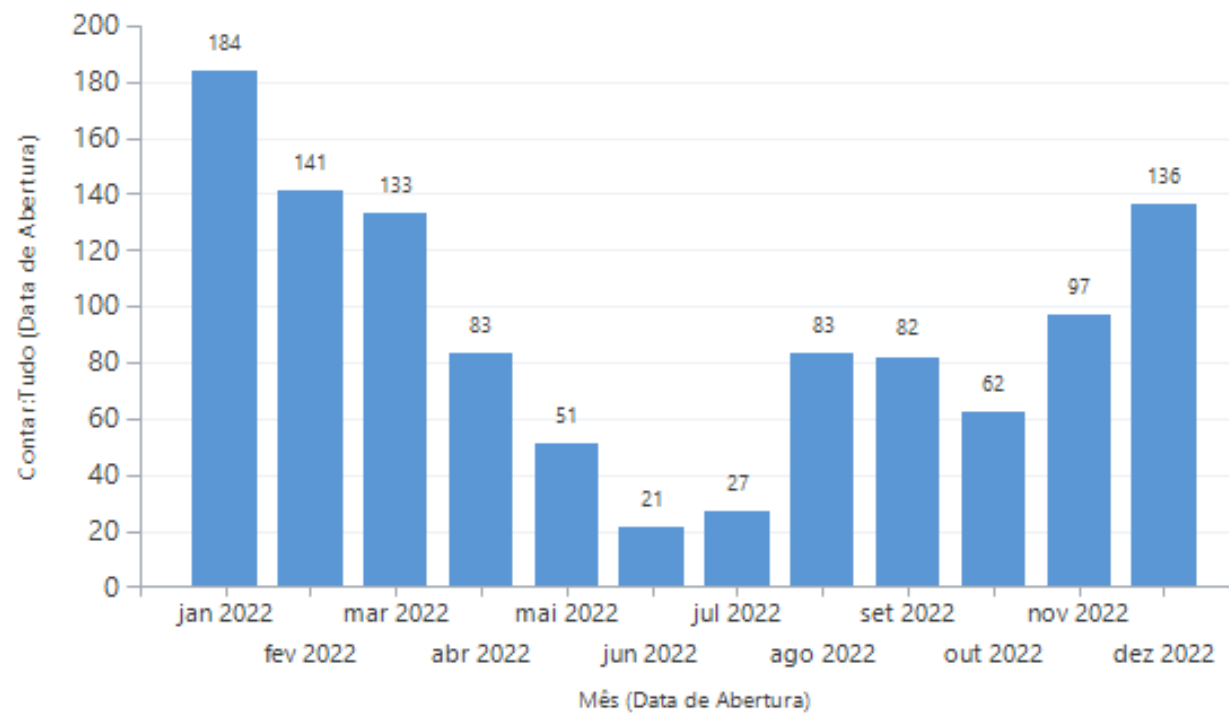

DEMONSTRATIVO DOS RESULTADOS DO SAC EM 2022

SERVIÇO SOCIAL DA INDÚSTRIA – SESI DR/RN

Combinação de Ocorrências (p... ▼

Chat Online E-mail

Ocorrências por Status ▼

DEMONSTRATIVO DOS RESULTADOS DO SAC EM 2022 SERVIÇO SOCIAL DA INDÚSTRIA – SESI -RN

Ocorrências por Tipo ▾

 Sugestão

 Reclamação

 Informação

 Elogio

DEMONSTRATIVO DOS RESULTADOS DO SAC EM 2022 SERVIÇO SOCIAL DA INDÚSTRIA – SESI -RN

Ocorrências Criadas (Por Mês) ▾

DEMONSTRATIVO DOS RESULTADOS DO SAC EM 2022 SERVIÇO SOCIAL DA INDÚSTRIA – SESI -RN

Média de Tempo de Gasto por Período... ▾

DEMONSTRATIVO DOS RESULTADOS DO SAC EM 2022

SERVIÇO SOCIAL DA INDÚSTRIA – SESI -RN

Ocorrências por Status do SLA ▾

■ Em andamento

■ Com êxito