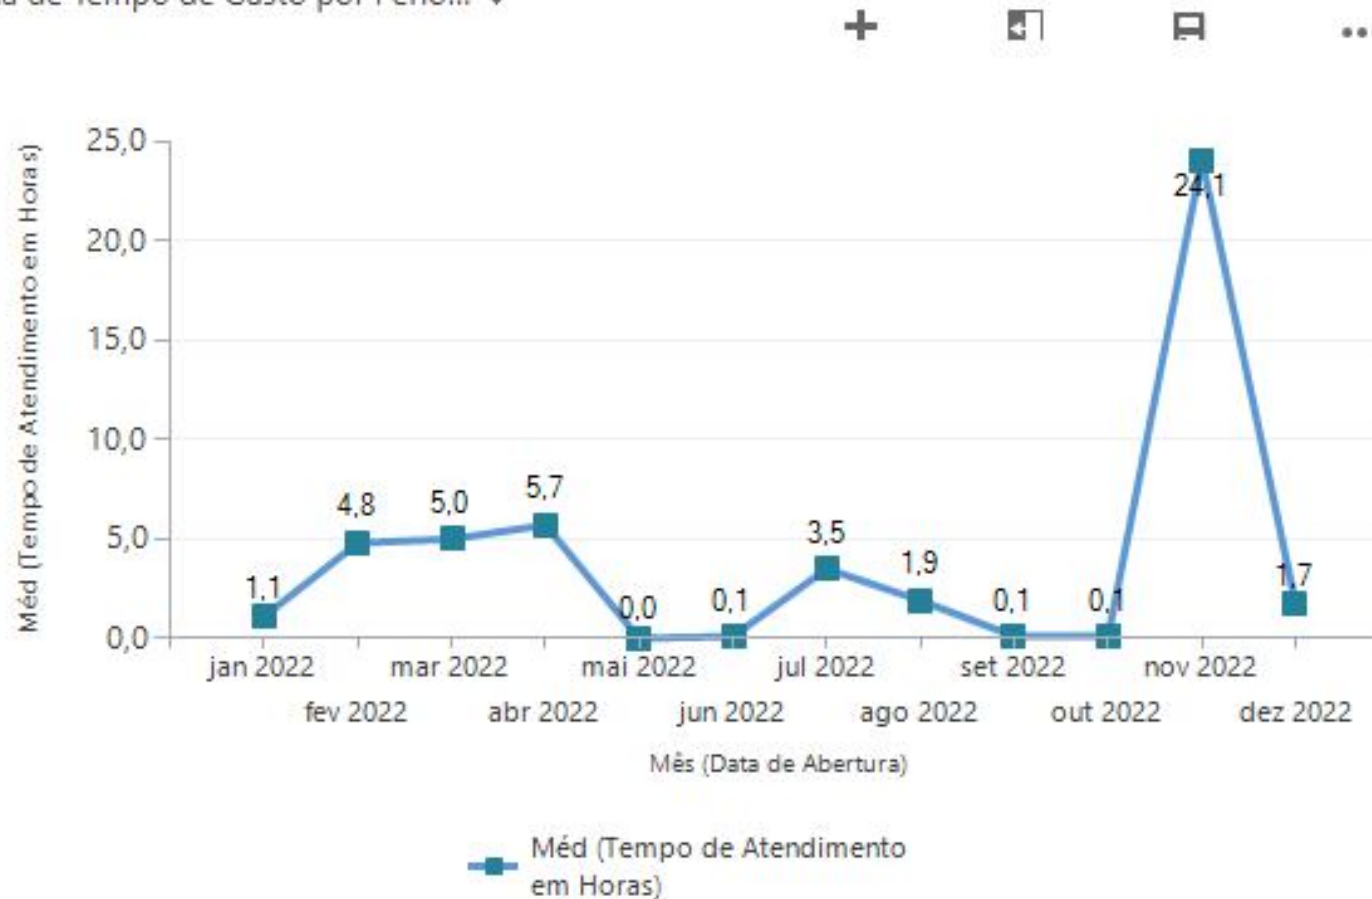

DEMONSTRATIVO DOS RESULTADOS DO SAC EM 2022

SERVIÇO SOCIAL DA INDÚSTRIA – SESI DR/RN

Combinação de Ocorrências (p... ▼

Chat Online E-mail

Ocorrências por Status ▼

DEMONSTRATIVO DOS RESULTADOS DO SAC EM 2022 SERVIÇO SOCIAL DA INDÚSTRIA – SESI -RN

Ocorrências por Tipo ▾

 Sugestão

 Reclamação

 Informação

 Elogio

DEMONSTRATIVO DOS RESULTADOS DO SAC EM 2022 SERVIÇO SOCIAL DA INDÚSTRIA – SESI -RN

Ocorrências Criadas (Por Mês) ▾

DEMONSTRATIVO DOS RESULTADOS DO SAC EM 2022 SERVIÇO SOCIAL DA INDÚSTRIA – SESI -RN

Média de Tempo de Gasto por Período... ▾

DEMONSTRATIVO DOS RESULTADOS DO SAC EM 2022

SERVIÇO SOCIAL DA INDÚSTRIA – SESI -RN

Ocorrências por Status do SLA ▾

■ Em andamento

■ Com êxito