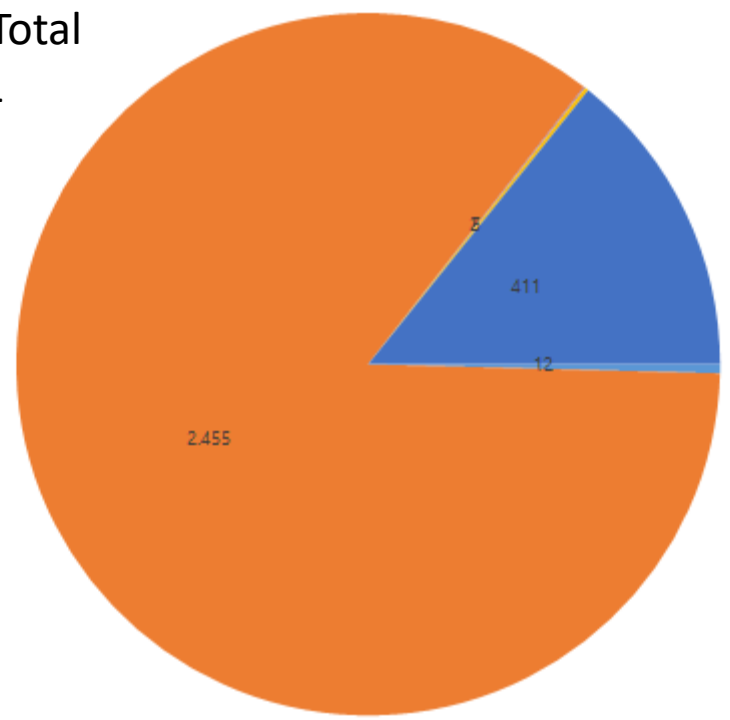

Combinação de Ocorrências (por Orig... ▼

Numero Total
2.881

Ocorrências por Status ▼

Ocorrências por Tipo ▾

Numero Total
2.881

Elogio Informação Reclamação Solicitação Sugestão

Ocorrências Criadas (Por Mês) ▾

Média de Tempo de Gasto por Período ▾

■ Méd (Tempo de Atendimento em Horas)

Ocorrências por Status do SLA ▾

■ Dentro do Prazo

■ Cancelada

■ Em Andamento