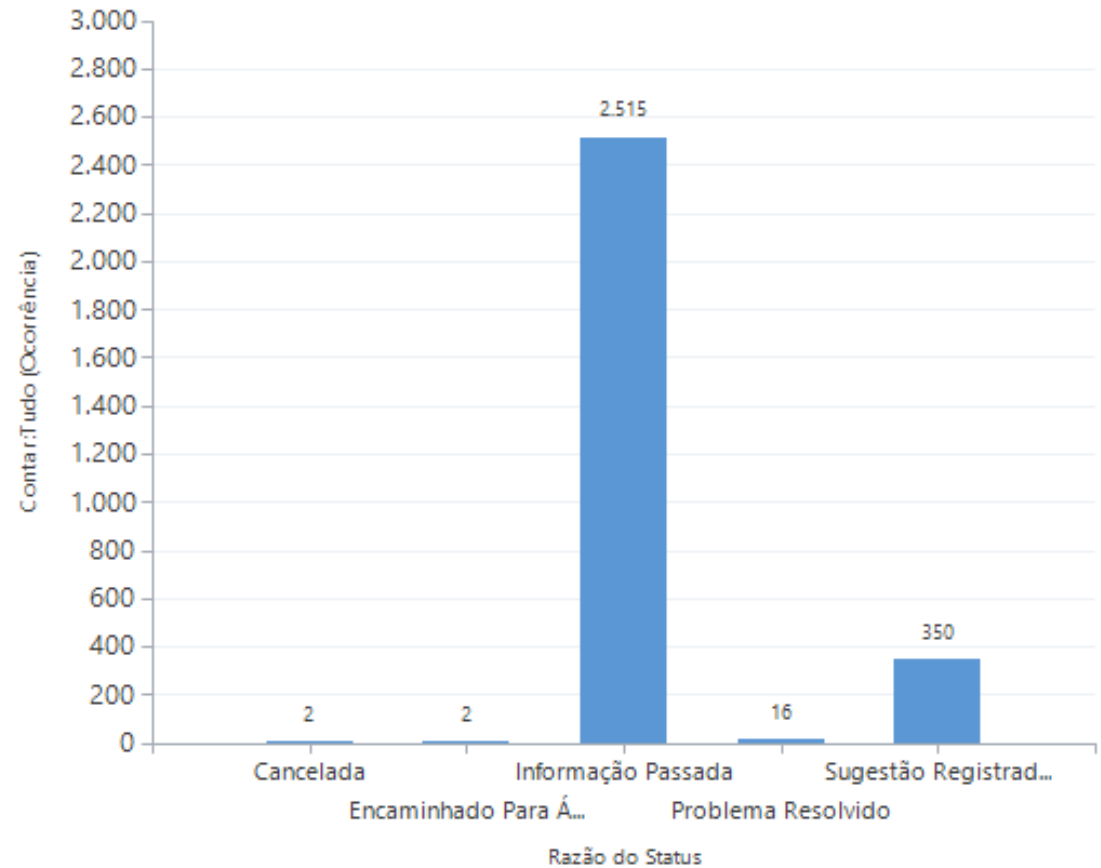

Combinação de Ocorrências (por Orig... ▼

Numero Total
2.881

Ocorrências por Status ▼

Ocorrências por Tipo ▾

Numero Total
2.881

Elogio Informação Reclamação Solicitação Sugestão

Ocorrências Criadas (Por Mês) ▾

Média de Tempo de Gasto por Período ▾

■ Méd (Tempo de Atendimento em Horas)

Ocorrências por Status do SLA ▾

■ Dentro do Prazo

■ Cancelada

■ Em Andamento