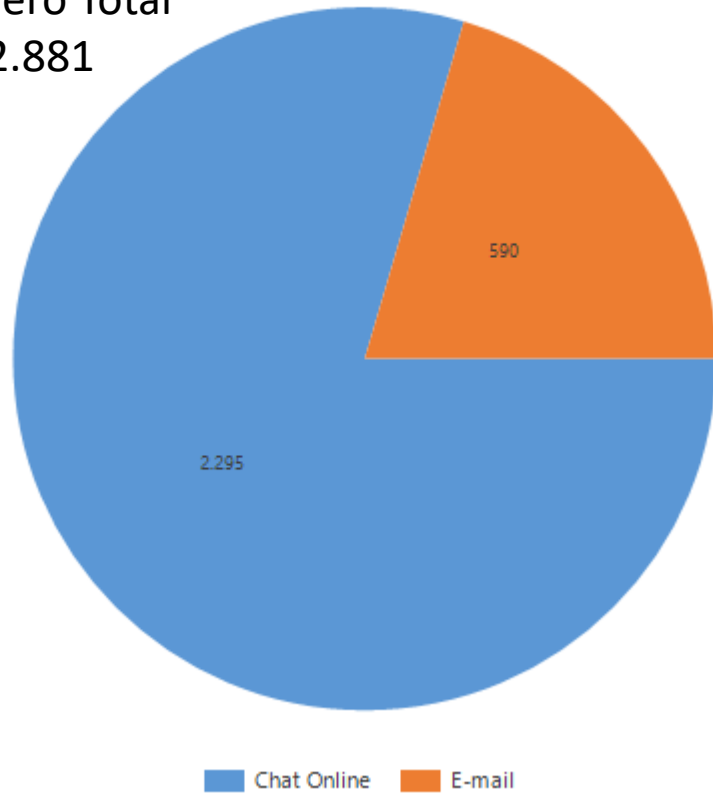

Combinação de Ocorrências (por Orig... ▼

Numero Total
2.881

Ocorrências por Status ▼

Ocorrências por Tipo ▾

Numero Total
2.881

Elogio Informação Reclamação Solicitação Sugestão

Ocorrências Criadas (Por Mês) ▾

Média de Tempo de Gasto por Período ▾

■ Méd (Tempo de Atendimento em Horas)

Ocorrências por Status do SLA ▾

■ Dentro do Prazo

■ Cancelada

■ Em Andamento