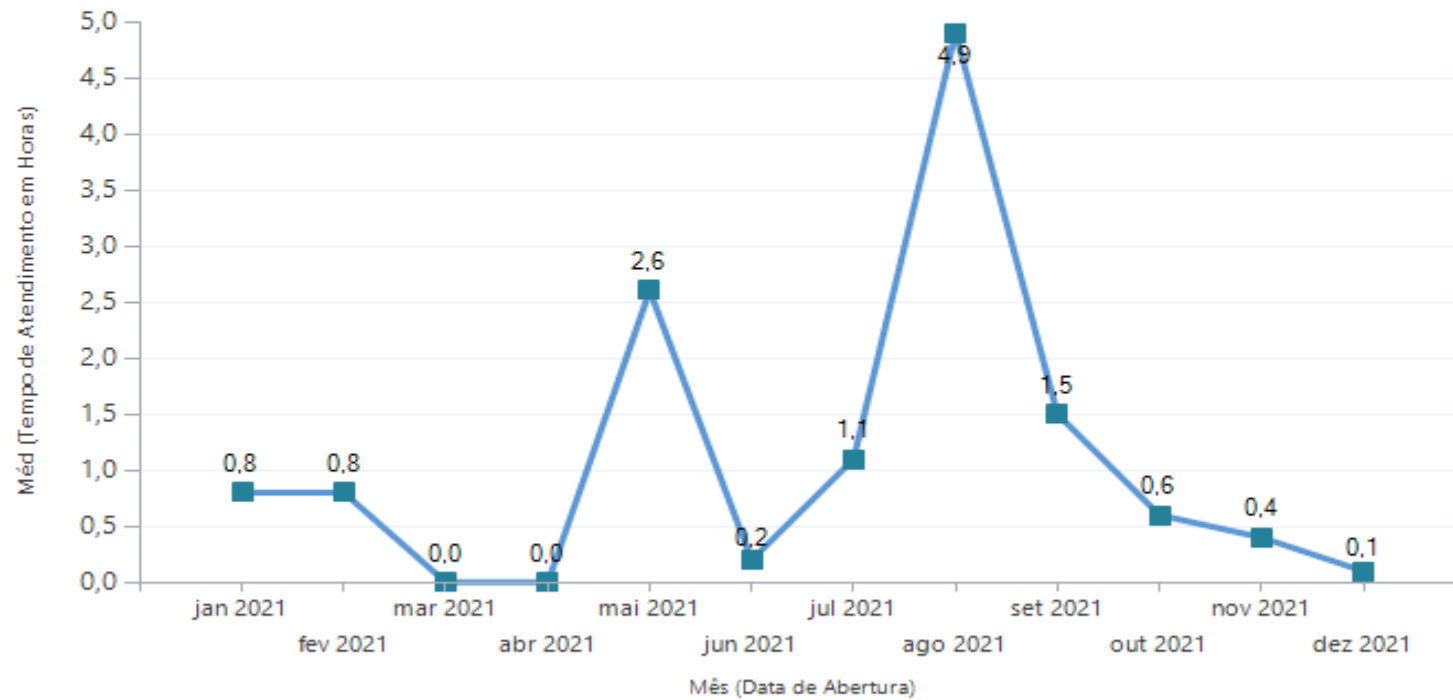

Combinação de Ocorrências (por Orig... ▼

Numero Total
2.881

Ocorrências por Status ▼

Ocorrências por Tipo ▾

Numero Total
2.881

Elogio Informação Reclamação Solicitação Sugestão

Ocorrências Criadas (Por Mês) ▾

Média de Tempo de Gasto por Período ▾

■ Méd (Tempo de Atendimento em Horas)

Ocorrências por Status do SLA ▾

■ Dentro do Prazo

■ Cancelada

■ Em Andamento