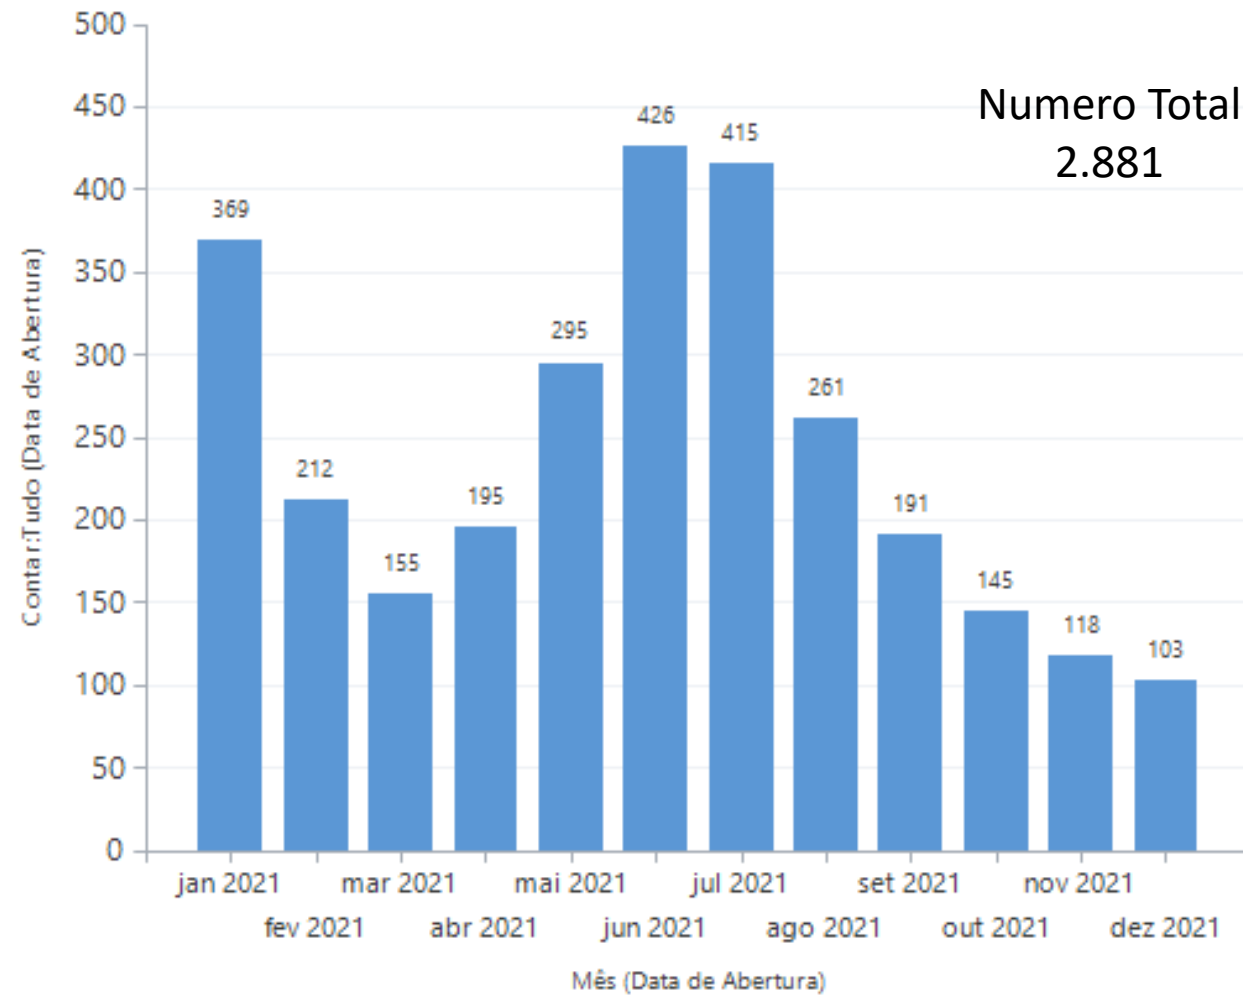

Combinação de Ocorrências (por Orig... ▼

Numero Total
2.881

Ocorrências por Status ▼

Ocorrências por Tipo ▾

Numero Total
2.881

Elogio Informação Reclamação Solicitação Sugestão

Ocorrências Criadas (Por Mês) ▾

Média de Tempo de Gasto por Período ▾

■ Méd (Tempo de Atendimento em Horas)

Ocorrências por Status do SLA ▾

■ Dentro do Prazo

■ Cancelada

■ Em Andamento